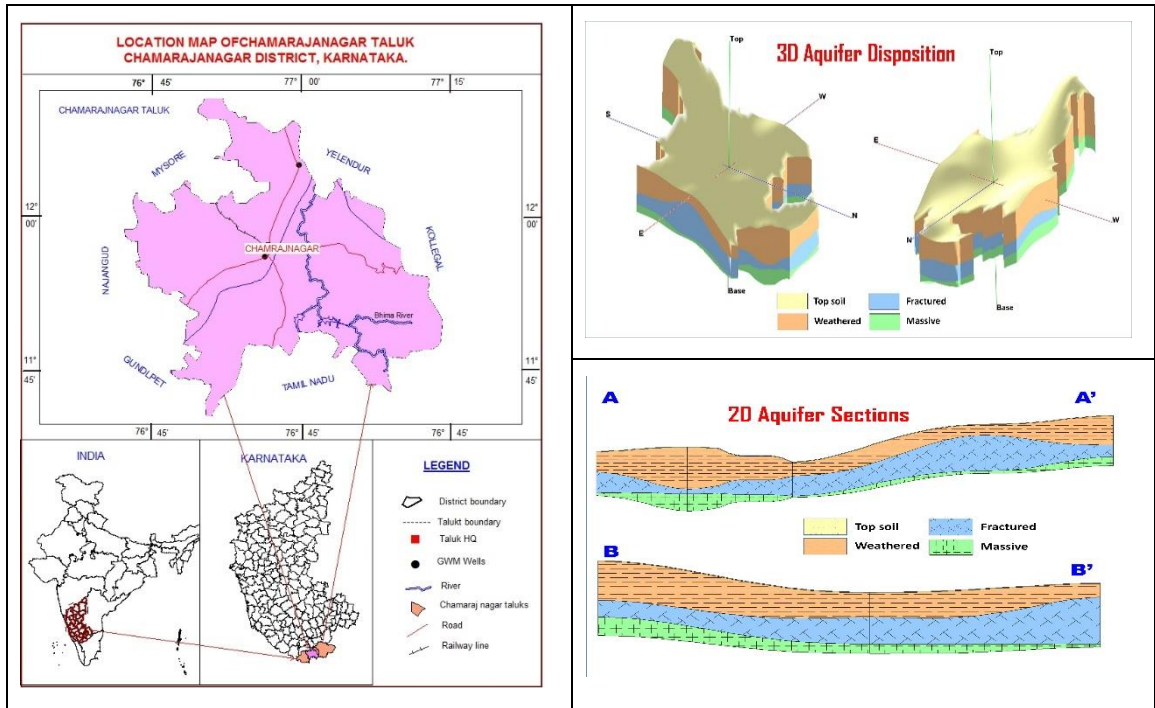

AQUIFER MAPS AND MANAGEMENT PLAN, CHAMRAJNAGARA TALUK, CHAMRAJNAGARA DISTRICT, KARNATAKA STATE

(AAP – 2020-2021)

By

Dr. S.S. Vittala, Scientist 'B', CGWB, SWR, Bengaluru

JUNE 2022